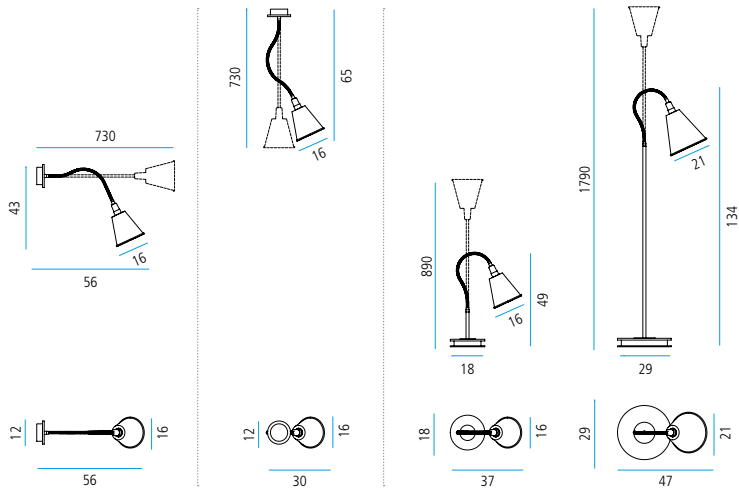

# UNIVERSAL\_ALUMINIUM

Design Tarmo Luisk

70669

60669

50669

BASE CODE	50669	20669	60669	70669
MOUNT	E27	E27	E27	E27
W	60W	40W	60W	60W
Notes	with cordset			