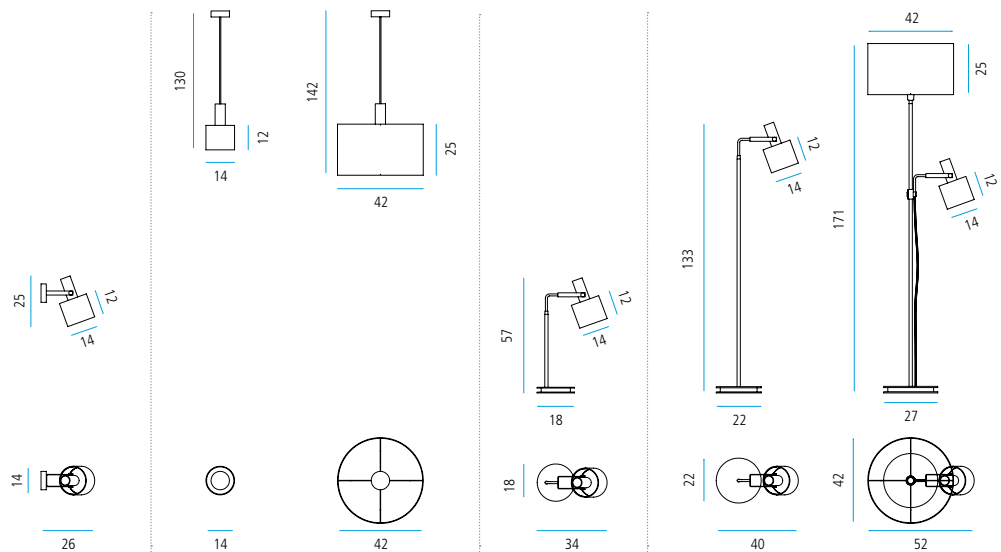

0201

870822_S014120-0220

870821_S014120-0201

860822_S014120-0220

860821_S014120-0201

BASE CODE	85082	82082	82082	86082	87082	87282
MOUNT	E27	E27	E27	E27	E27	E27
W	60W	40W	60W	60W	60W	60W
SHADE CODE	S014120-	S014120-	S042250-	S014120-	S014120-	S42250- / S014120-
DIFFUSERS	-	S014-	S042-	-	-	-