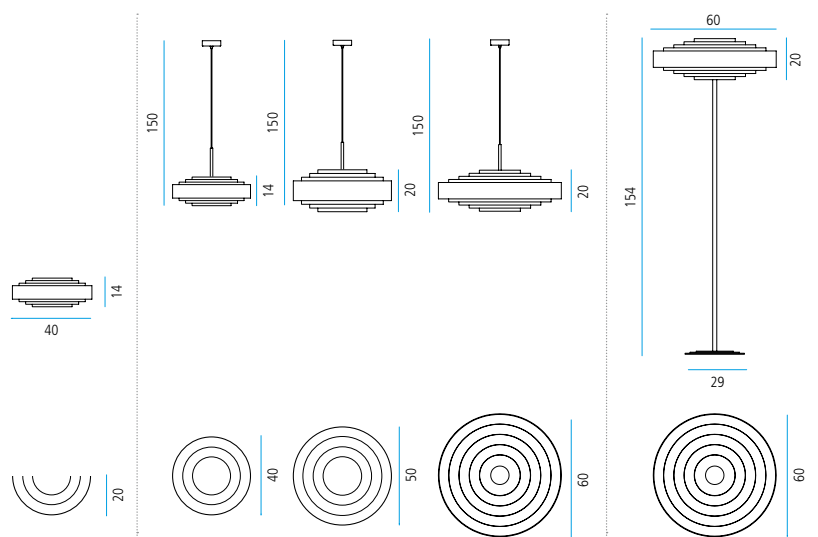

SPIRIT

FINISHING

CODE 1

2

FABRIC

6601

6620

0581

6696

823451_SP060-6601

SP520-6696

BASE CODE	830101	82027	82345	82845	87343
MOUNT	E27	E27	3, 4, 6, 8 x E27	3, 4, 6, 8 x E27	3 x E27
W	40W	60W	60W	60W	60W
SHADE CODE	SP520-	SP040-	SP050-	SP060-	SP060-