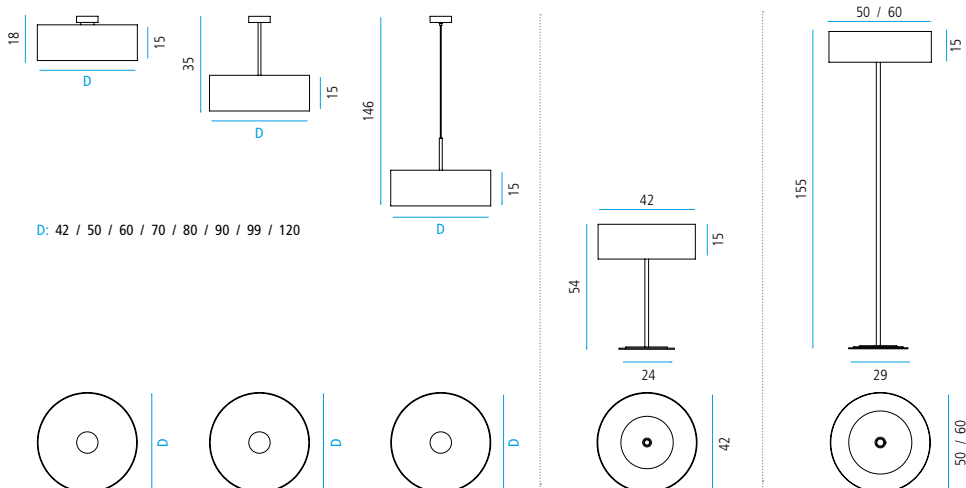

SLIM

FINISHING

CODE 1

2

FABRIC

6635

6633

823451_S060153-6633

823451_S060153-6635

BASE CODE	82343 ... 82843	82344 ... 82844	82345 ... 82845	86343	87343
MOUNT	3, 4, 6, 8 x E27	3, 4, 6, 8 x E27	3, 4, 6, 8 x E27	3 x E27	3 x E27
W	60W	60W	60W	60W	60W
SHADE CODE		S042253- ... S0120253-		SLI42156-	SLI50156- / SLI60156-
DIFFUSERS		S042- ... S0120-		•	•