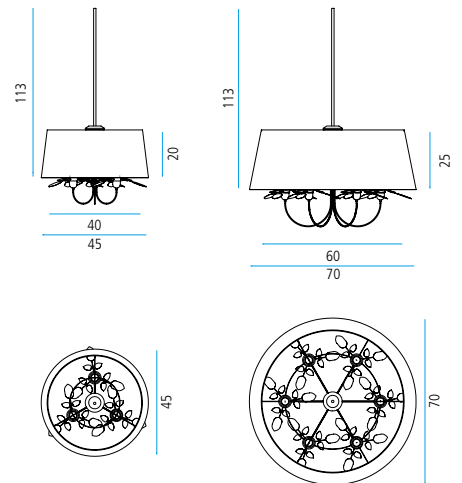

# ROSE\_PENDANT

FINISHING  
CODE 1

FABRIC 6601

2

6620

823772\_S145206-6620

BASE CODE	82377	82677
MOUNT	3 x E27	6 x E27
W	60W	60W
SHADE CODE	S145206-	S170256-