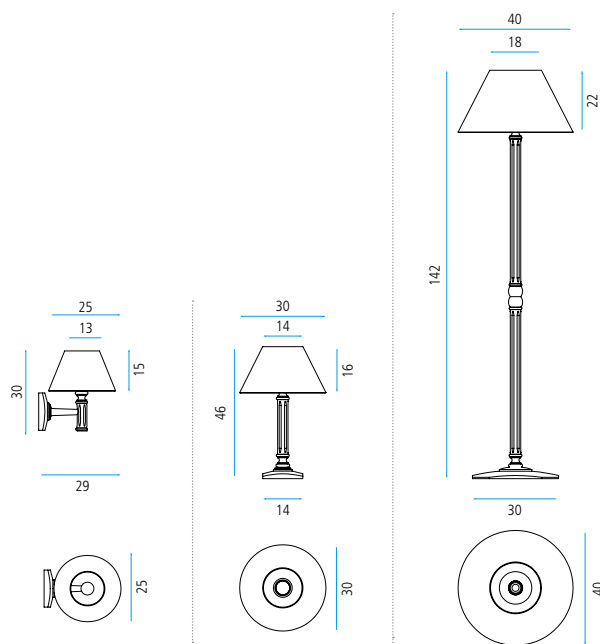

ROME

60351_S130161-0802

BASE CODE	50351	60351	70351
MOUNT	E27	E27	E27
W	60W	60W	60W
SHADE CODE	S125151-	S130161-	S140221-