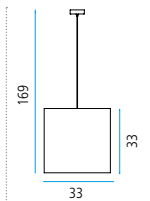

870102\_S033330-1000

860102\_S025250-1000

860092\_S018180-1000

D: 18 / 25 / 33  
H: 18 / 25 / 33

BASE CODE	83110	83010	82027	86009	86010	87010
MOUNT	E14	E27	E27	E27	E27	E27
W	40W	60W	60W	60W	60W	60W
SHADE CODE	S014128	S025250	S033330	S018180	S025250	S033330