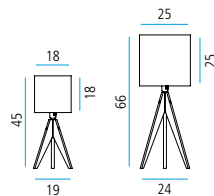

870102\_S033330-1000

860102\_S025250-1000

860092\_S018180-1000

D: 18 / 25 / 33  
H: 18 / 25 / 33

BASE CODE	83110	83010	82027	86009	86010	87010
MOUNT	E14	E27	E27	E27	E27	E27
W	40W	60W	60W	60W	60W	60W
SHADE CODE	S014128	S025250	S033330	S018180	S025250	S033330