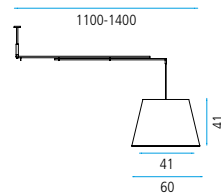

CRANE

851112_S160410-6620

871112_S160410-0581

871112_S160410-6664

BASE CODE	821112; 824112	851112; 854112	871112; 874112
MOUNT	1; 4 x E27	1; 4 x E27	1; 4 x E27
W	60W	60W	60W
SHADE CODE	S160410-; S160413-	S160410-; S160413-	S160410-; S160413-