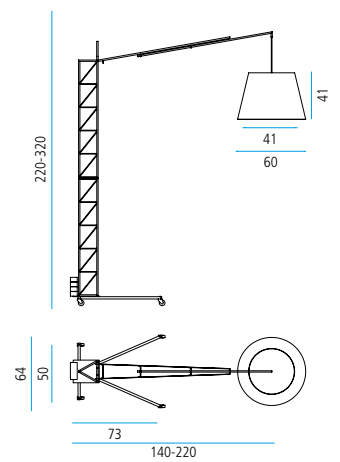

CRANE

851112_S160410-6620

871112_S160410-0581

871112_S160410-6664

BASE CODE	821112; 824112	851112; 854112	871112; 874112
MOUNT	1; 4 x E27	1; 4 x E27	1; 4 x E27
W	60W	60W	60W
SHADE CODE	S160410-; S160413-	S160410-; S160413-	S160410-; S160413-