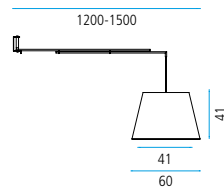

CRANE

851112_S160410-6620

871112_S160410-0581

871112_S160410-6664

BASE CODE	821112; 824112	851112; 854112	871112; 874112
MOUNT	1; 4 x E27	1; 4 x E27	1; 4 x E27
W	60W	60W	60W
SHADE CODE	S160410-; S160413-	S160410-; S160413-	S160410-; S160413-