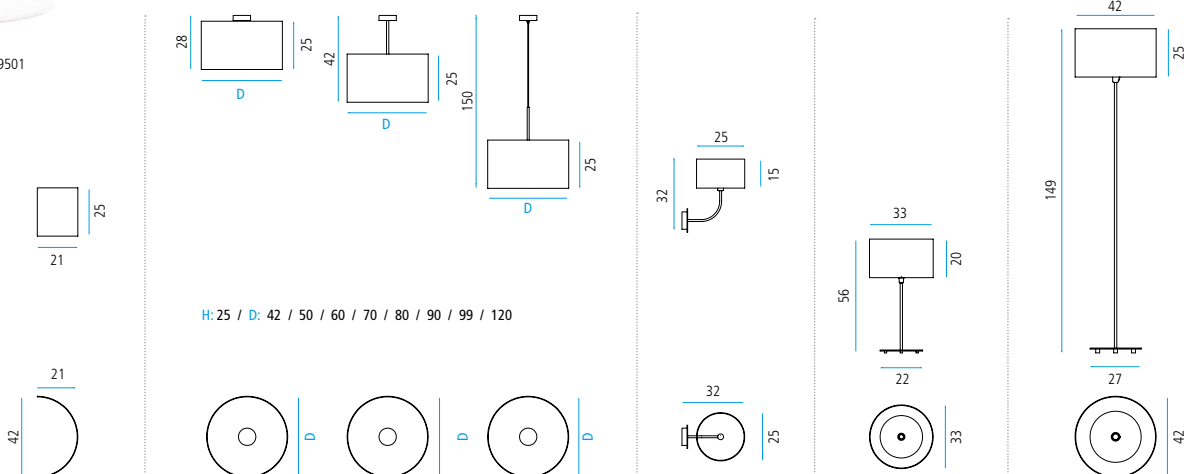

BASE

FINISHING

CODE 1

2

FABRIC

9501

9500

9577

870001_S042250-9501

860001_S033200-9501

BASE CODE	83010 -BSC	82353 ... 82853	82354 ... 82854	82355 ... 82855	85000	86000	87000
MOUNT	E27	3, 4, 6, 8 x E27	3, 4, 6, 8 x E27	3, 4, 6, 8 x E27	E27	E27	E27
W	60W	60W	60W	60W	60W	60W	60W
SHADE CODE	S521250-		S042253- ... S0120253-		S025150-	S033200-	S042250-
DIFFUSER	-		S042- ... S0120-		-	-	-