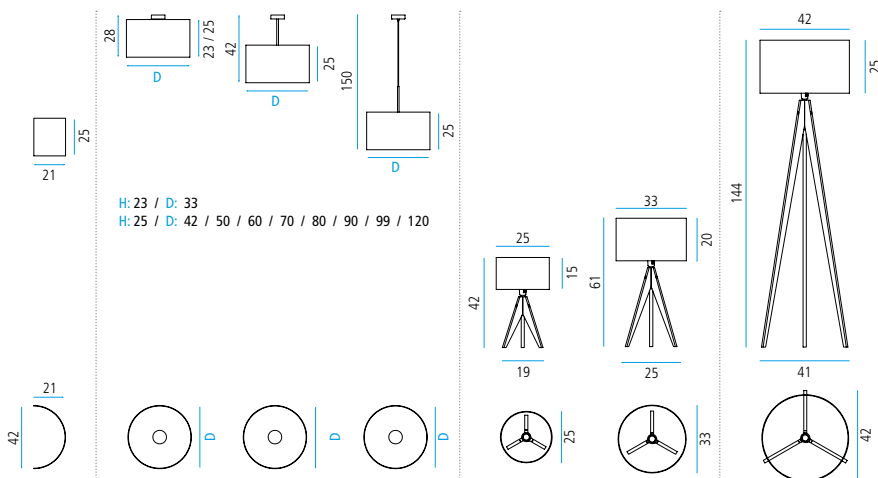

1255

1219

1276

1281

860101_S033200-1281

860091_S025150-1000

BASE CODE	83010	82353 ... 82853	82354 ... 82854	82355 ... 82855	86009	86010	87010
MOUNT	E27	3, 4, 6, 8 x E27	3, 4, 6, 8 x E27	3, 4, 6, 8 x E27	E27	E27	E27
W	60W	60W	60W	60W	60W	60W	60W
SHADE CODE	S521250-	S042253- ... S0120253-			S025150-	S033200-	S042250-
DIFFUSERS	-	S042- ... S0120-			-	-	-