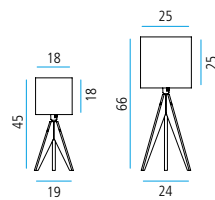

870102_S033330-1000

860102_S025250-1000

860092_S018180-1000

D: 18 / 25 / 33
H: 18 / 25 / 33

BASE CODE	83110	83010	82027	86009	86010	87010
MOUNT	E14	E27	E27	E27	E27	E27
W	40W	60W	60W	60W	60W	60W
SHADE CODE	S014128	S025250	S033330	S018180	S025250	S033330