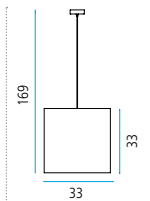

870102_S033330-1000

860102_S025250-1000

860092_S018180-1000

D: 18 / 25 / 33
H: 18 / 25 / 33

BASE CODE	83110	83010	82027	86009	86010	87010
MOUNT	E14	E27	E27	E27	E27	E27
W	40W	60W	60W	60W	60W	60W
SHADE CODE	S014128	S025250	S033330	S018180	S025250	S033330